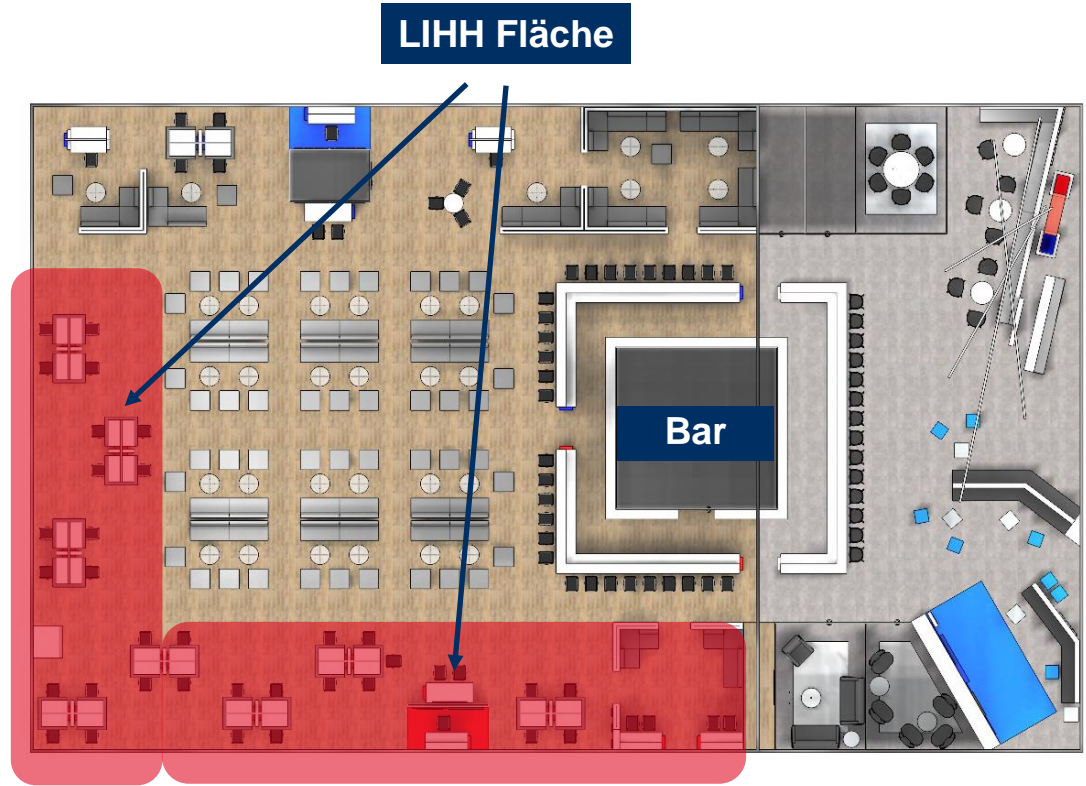

GATEWAY HAMBURG / transport logistic München 2023

GELÄNDEPLAN

STANDKONZEPT 2025*

*Stand 07/2024 – Änderungen vorbehalten

GRUNDRISS 2025*

*Stand 07/2024 – Änderungen vorbehalten

LIHH LEISTUNGEN

- ✓ Gesamtkoordination und Bereitstellung des Messestandes durch die LIHH
- ✓ Ihr Unternehmen wird als offizieller Aussteller gelistet
- ✓ Ihre Gäste werden über den zentralen Info-Counter empfangen und betreut
- ✓ Premium-Catering am Stand über die gesamte Messelaufzeit für die Ausstellenden Unternehmen
- ✓ Nutzung der Standinfrastruktur und des offenen Lounge-Bereichs für Ihre Kundengespräche (zeitl. limitiert).
 - ✓ **Anmerkung:** Wir möchten allen Ausstellenden die Möglichkeit bieten den Lounge-Bereich zu nutzen und bitten um Verständnis, dass die Fläche nicht als allgemeine Aufenthalts/Pausenfläche genutzt werden kann.
- ✓ Logo-Präsenz an mehreren Stellen des GETAWAY HAMBURG Standes
- ✓ Stauraum für Marketingmaterial in Ihrem Infocounter, sowie in unserem LIHH-Außencontainer
- ✓ Freie Nutzung des standeigenen WLAN-Netzes
- ✓ Basis-Kommunikationspaket (Logo auf der [LIHH-Infoseite](#), Verlinkung in mind. einem LinkedIn-Post auf dem [LIHH-Kanal](#))
- ✓ Transport-Service für Ihr Messegut (HH > München > HH)
- ✓ Messe-Tickets:
 - ✓ **Ausstellerausweise:** 1 pro Unternehmen (kostenlos)
 - ✓ **Besuchertickets:** 30 pro Unternehmen (kostenlos)(Weitere Tickets können direkt im [Ausstellershop >>](#) der Messe München kostenpflichtig bestellt werden)

Zusätzliche Kommunikationsleistungen
sind optional buchbar.

LIHH PAKETE / SINGLE INFO-POINT

- ✓ Besprechungstisch mit 2 Barstühlen
- ✓ Logo-Cube mit 3 Seiten 
- ✓ 43" Monitor am Info-Point
- ✓ Ihr Logo wird an mehreren Standorten am Stand (statisch) sowie auf allen allgemeinen Bildschirmen präsentiert
- ✓ Max. Standpersonal pro Tag: **4 Personen**